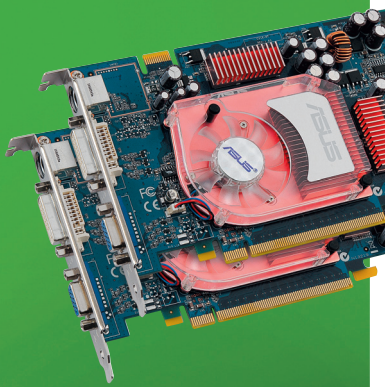

ДОМАШНИЙ ПК

» Одна
відеокарта
хорошо,
а две лучше
все платы
для SLI и CrossFire