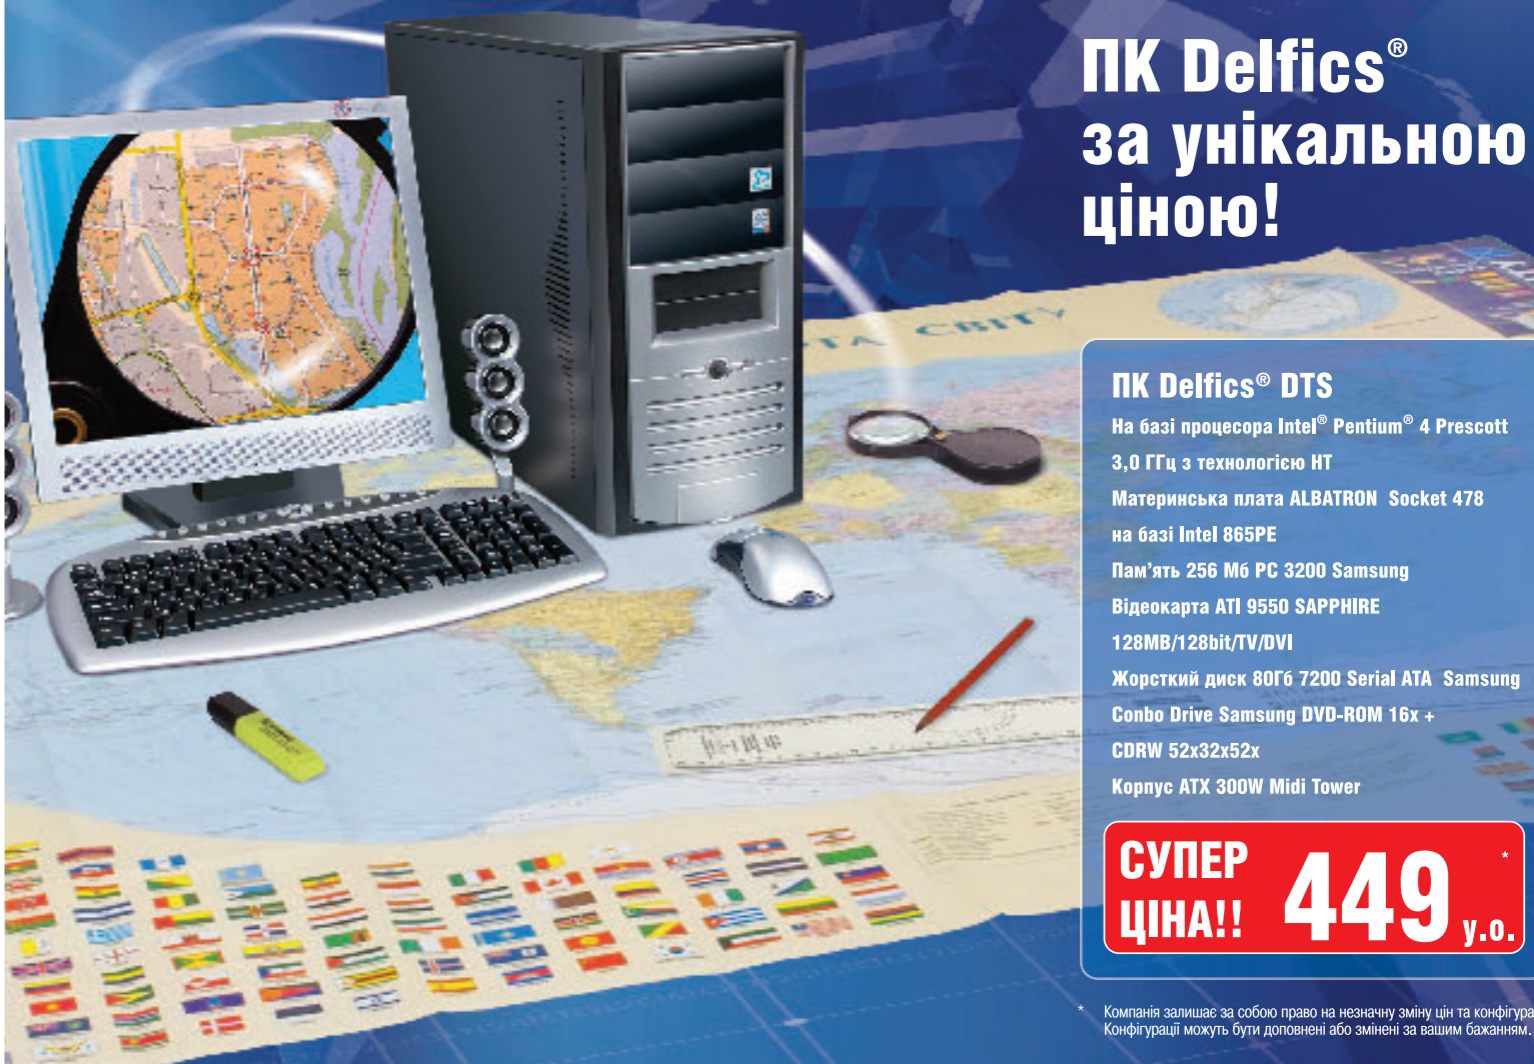

Delfics

КОМП'ЮТЕРИ

**БЕЗМЕЖНІ
МОЖЛИВОСТІ!**

Тільки
з 1 вересня по 30 вересня
Ви зможете придбати

ПК Delfics®
за унікальною
ціною!

ПК Delfics® DTS
На базі процесора Intel® Pentium® 4 Prescott
3,0 ГГц з технологією HT
Материнська плата ALBATRON Socket 478
на базі Intel 865PE
Пам'ять 256 Мб PC 3200 Samsung
Відеокарта ATI 9550 SAPPHIRE
128MB/128bit/TV/DVI
Жорсткий диск 80Гб 7200 Serial ATA Samsung
Combo Drive Samsung DVD-ROM 16x +
CDRW 52x32x52x
Корпус ATX 300W Midi Tower

**СУПЕР
ЦІНА!! 449 у.о.**

Компанія залишає за собою право на незначну зміну цін та конфігурацій.
Конфігурації можуть бути доповнені або змінені за вашим бажанням.

Відкрийте для своєї родини нові можливості
навчання, спілкування та розваг – придбайте ПК Delfics® DTS
на базі процесора Intel® Pentium® 4 з технологією HT.

Гарантія на ПК Delfics® DTS - 3 роки. ПК Delfics® сертифіковані УкрСЕПРО

З детальнішими умовами можна ознайомитися в наших магазинах та Інтернет:
e www.compass.ua e www.delfics.com

Гігабайт
мережа комп'ютерних салонів-магазинів

- ✉ вул. Івана Кудрі, 20
- ✉ вул. В. Житомирська, 6
- ✉ пр. Московський, 16
- ✉ пр. Маяковського, 10
- ✉ вул. Тимошенка, 21
- ✉ вул. Декабристів, 9
- Ⓜ «Дружби Народів»
- Ⓜ «Майдан Незалежності»
- Ⓜ «Петрівка»
- Ⓜ «Троєщина»
- Ⓜ «Мінська»
- Ⓜ «Харківська»
- ☎ (044) 531-9728, 268-6553
- ☎ (044) 279-2215, 279-8643
- ☎ (044) 501-0318, 419-8188
- ☎ (044) 515-8475, 536-0923
- ☎ (044) 426-1702, 426-1431
- ☎ (044) 562-6699